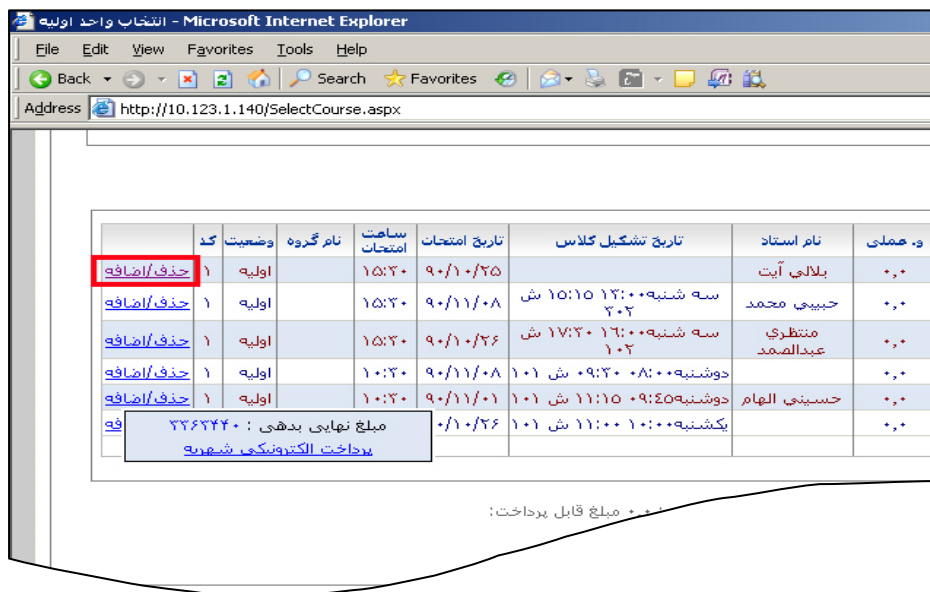

- پس از رویت انتخاب واحد خود در صورتی که درسی را به اشتباه و یا علی رغم تمایل به انتخاب آن در ترم جاری درخواست کرده اید ، می توانید با کلیک بر روی گزینه **حذف/اضافه** آن درس یا دروس را حذف و مجددا نسبت به انتخاب دروس دیگر ازبخش **لیست دروس ارائه** شده اقدام کنید .